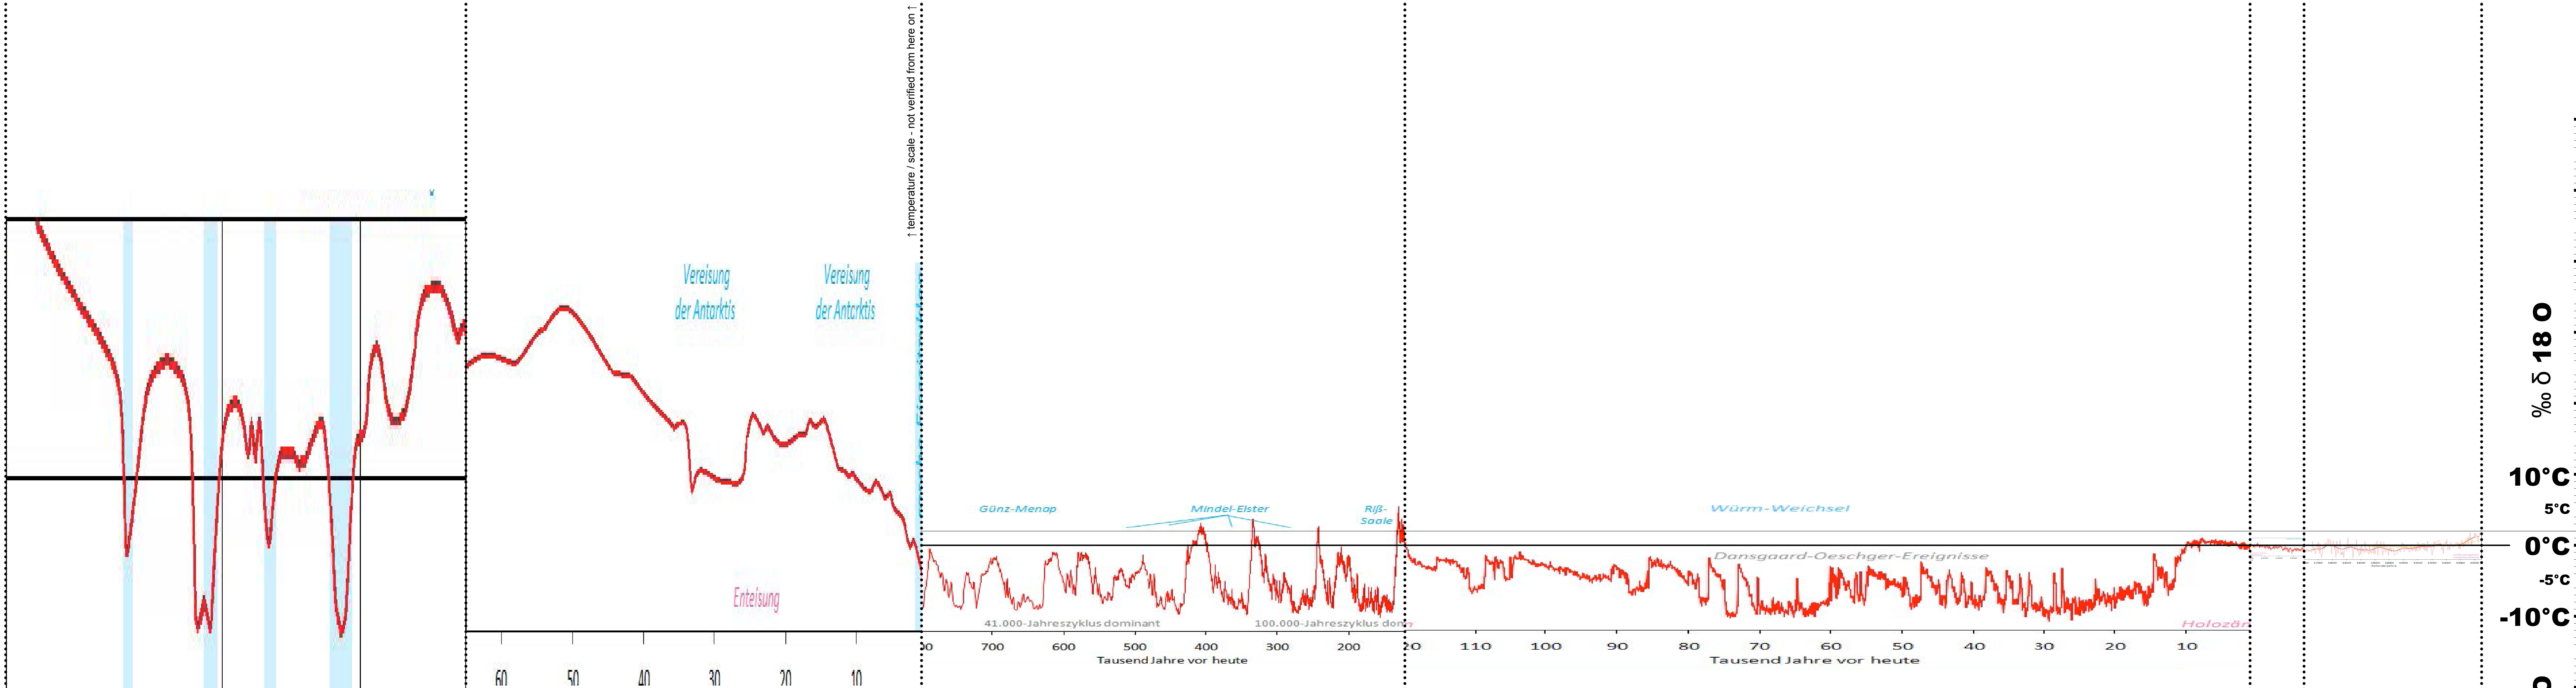

**ANTARCTIC GLACIATION**

[35.000.000]

**THE ICE AGE\_QUATERNARY**

[2.500.000 -> NOW] Species: Homo sapiens

**HOMO ERECTUS**

[1.800.000]

**-800.000**

**INTERGLACIAL\_HOLSTEIN**

**-10.000**

**1000**

**1760**

**2009**

**01**  
4.600.000.000 Y

**02**  
65.000.000 Y

**04**  
1.000.000 Y

**05**  
125.000 Y

**08**  
2000 Y

**09**  
250 Years

18°C  
10°C  
5°C  
0°C  
-5°C  
-10°C  
% $\delta$  18 O

↑ temperature / scale - not verified from here on ↑